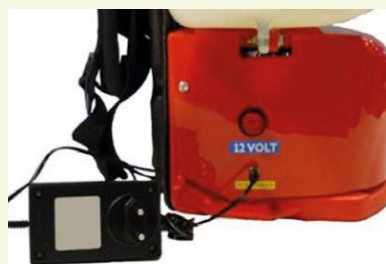

BATTERIA 12 VOLT

con autonomia fino a 2 ore, interruttore e
caricabatteria di rete inclusi

CONTATTI

Alberto Capozzi - 335 630 12 35

SAMI-CAR s.r.l.

Via Finazzi 6 - Bergamo

info@samicarsrl.it